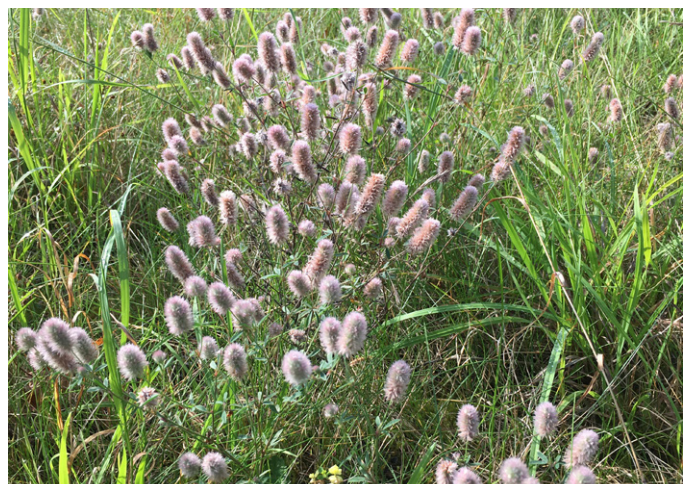

Segeberger Landstraße 2017 – 18. Mai

© Nada Zantout

Bruchwaldbereich, Kleingewässer

© Nada Zantout

Trockenhang

Großes Zweiblatt

Gefleckte / Breitblättriges Knabenkraut

Segeberger Landstraße 2017 – 11. Juni

Gefleckte / Breitblättriges Knabenkraut, Zittergras

© Nada Zantout

Jacobskreuzkraut angefressen

Segeberger Landstraße 2017 – 27. August

Wasserdast am Trockenhang

Hasenklee